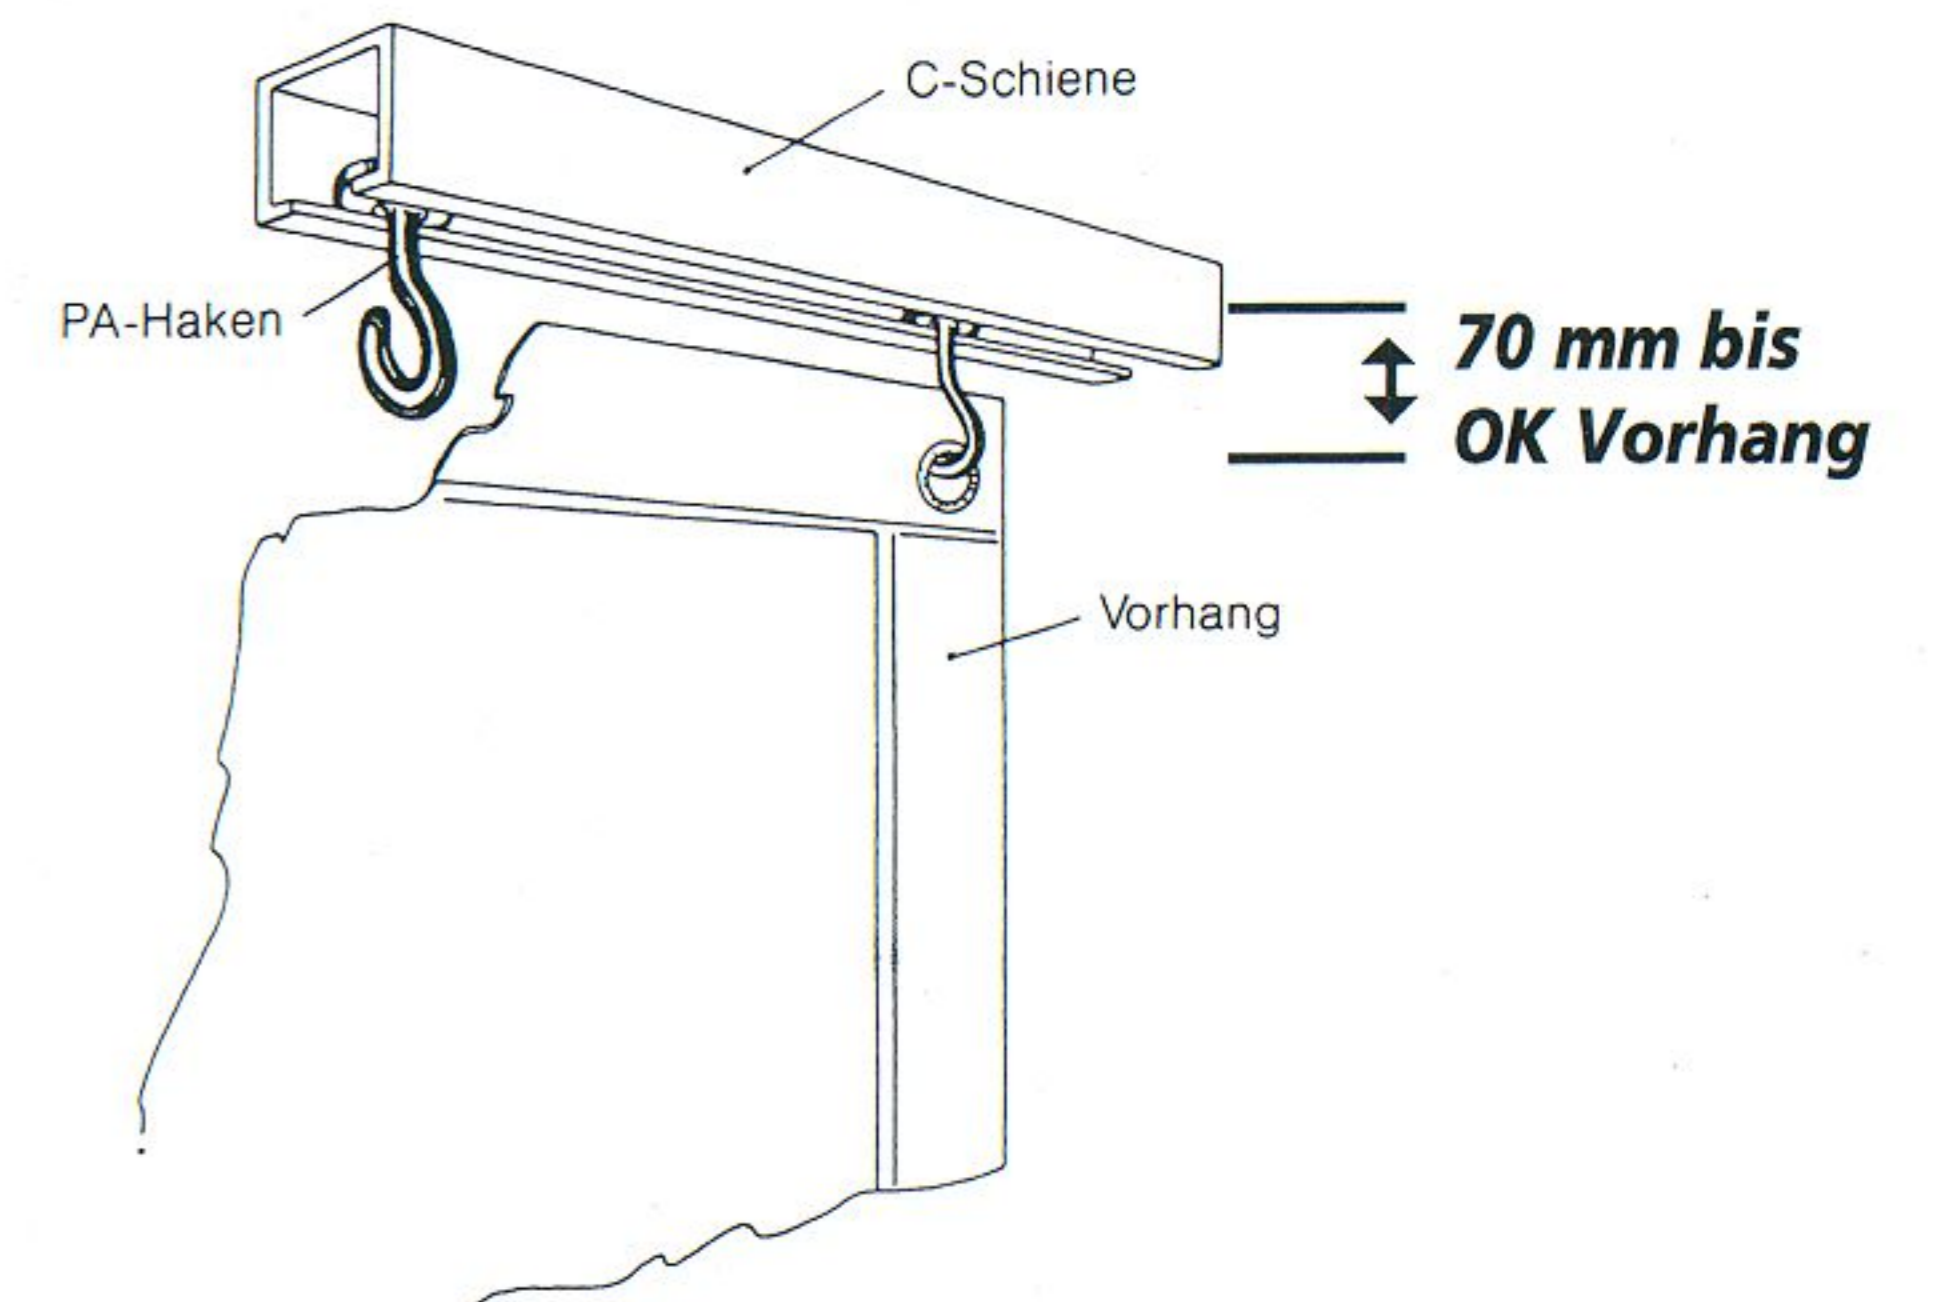

Montagesystem für Vorhänge Assembly for Curtains

Vorhangsystem Assembly for Curtains

Ständer stands

40 x 40 x 2,5 mm

C-Profil

Ständer stands

60 x 60 x 2,5 mm

Vorhangaufhängung Curtain section suspension

mit PA-Haken am C-Profil
with PA-hooks and C-rail

Ständerkopf für Vorhänge

Stand corner connection curtain

(Einzelteile - piece parts)

Ständerkopf für Vorhänge

Stand C-rail fixing for curtains

mit C-Schiene montiert