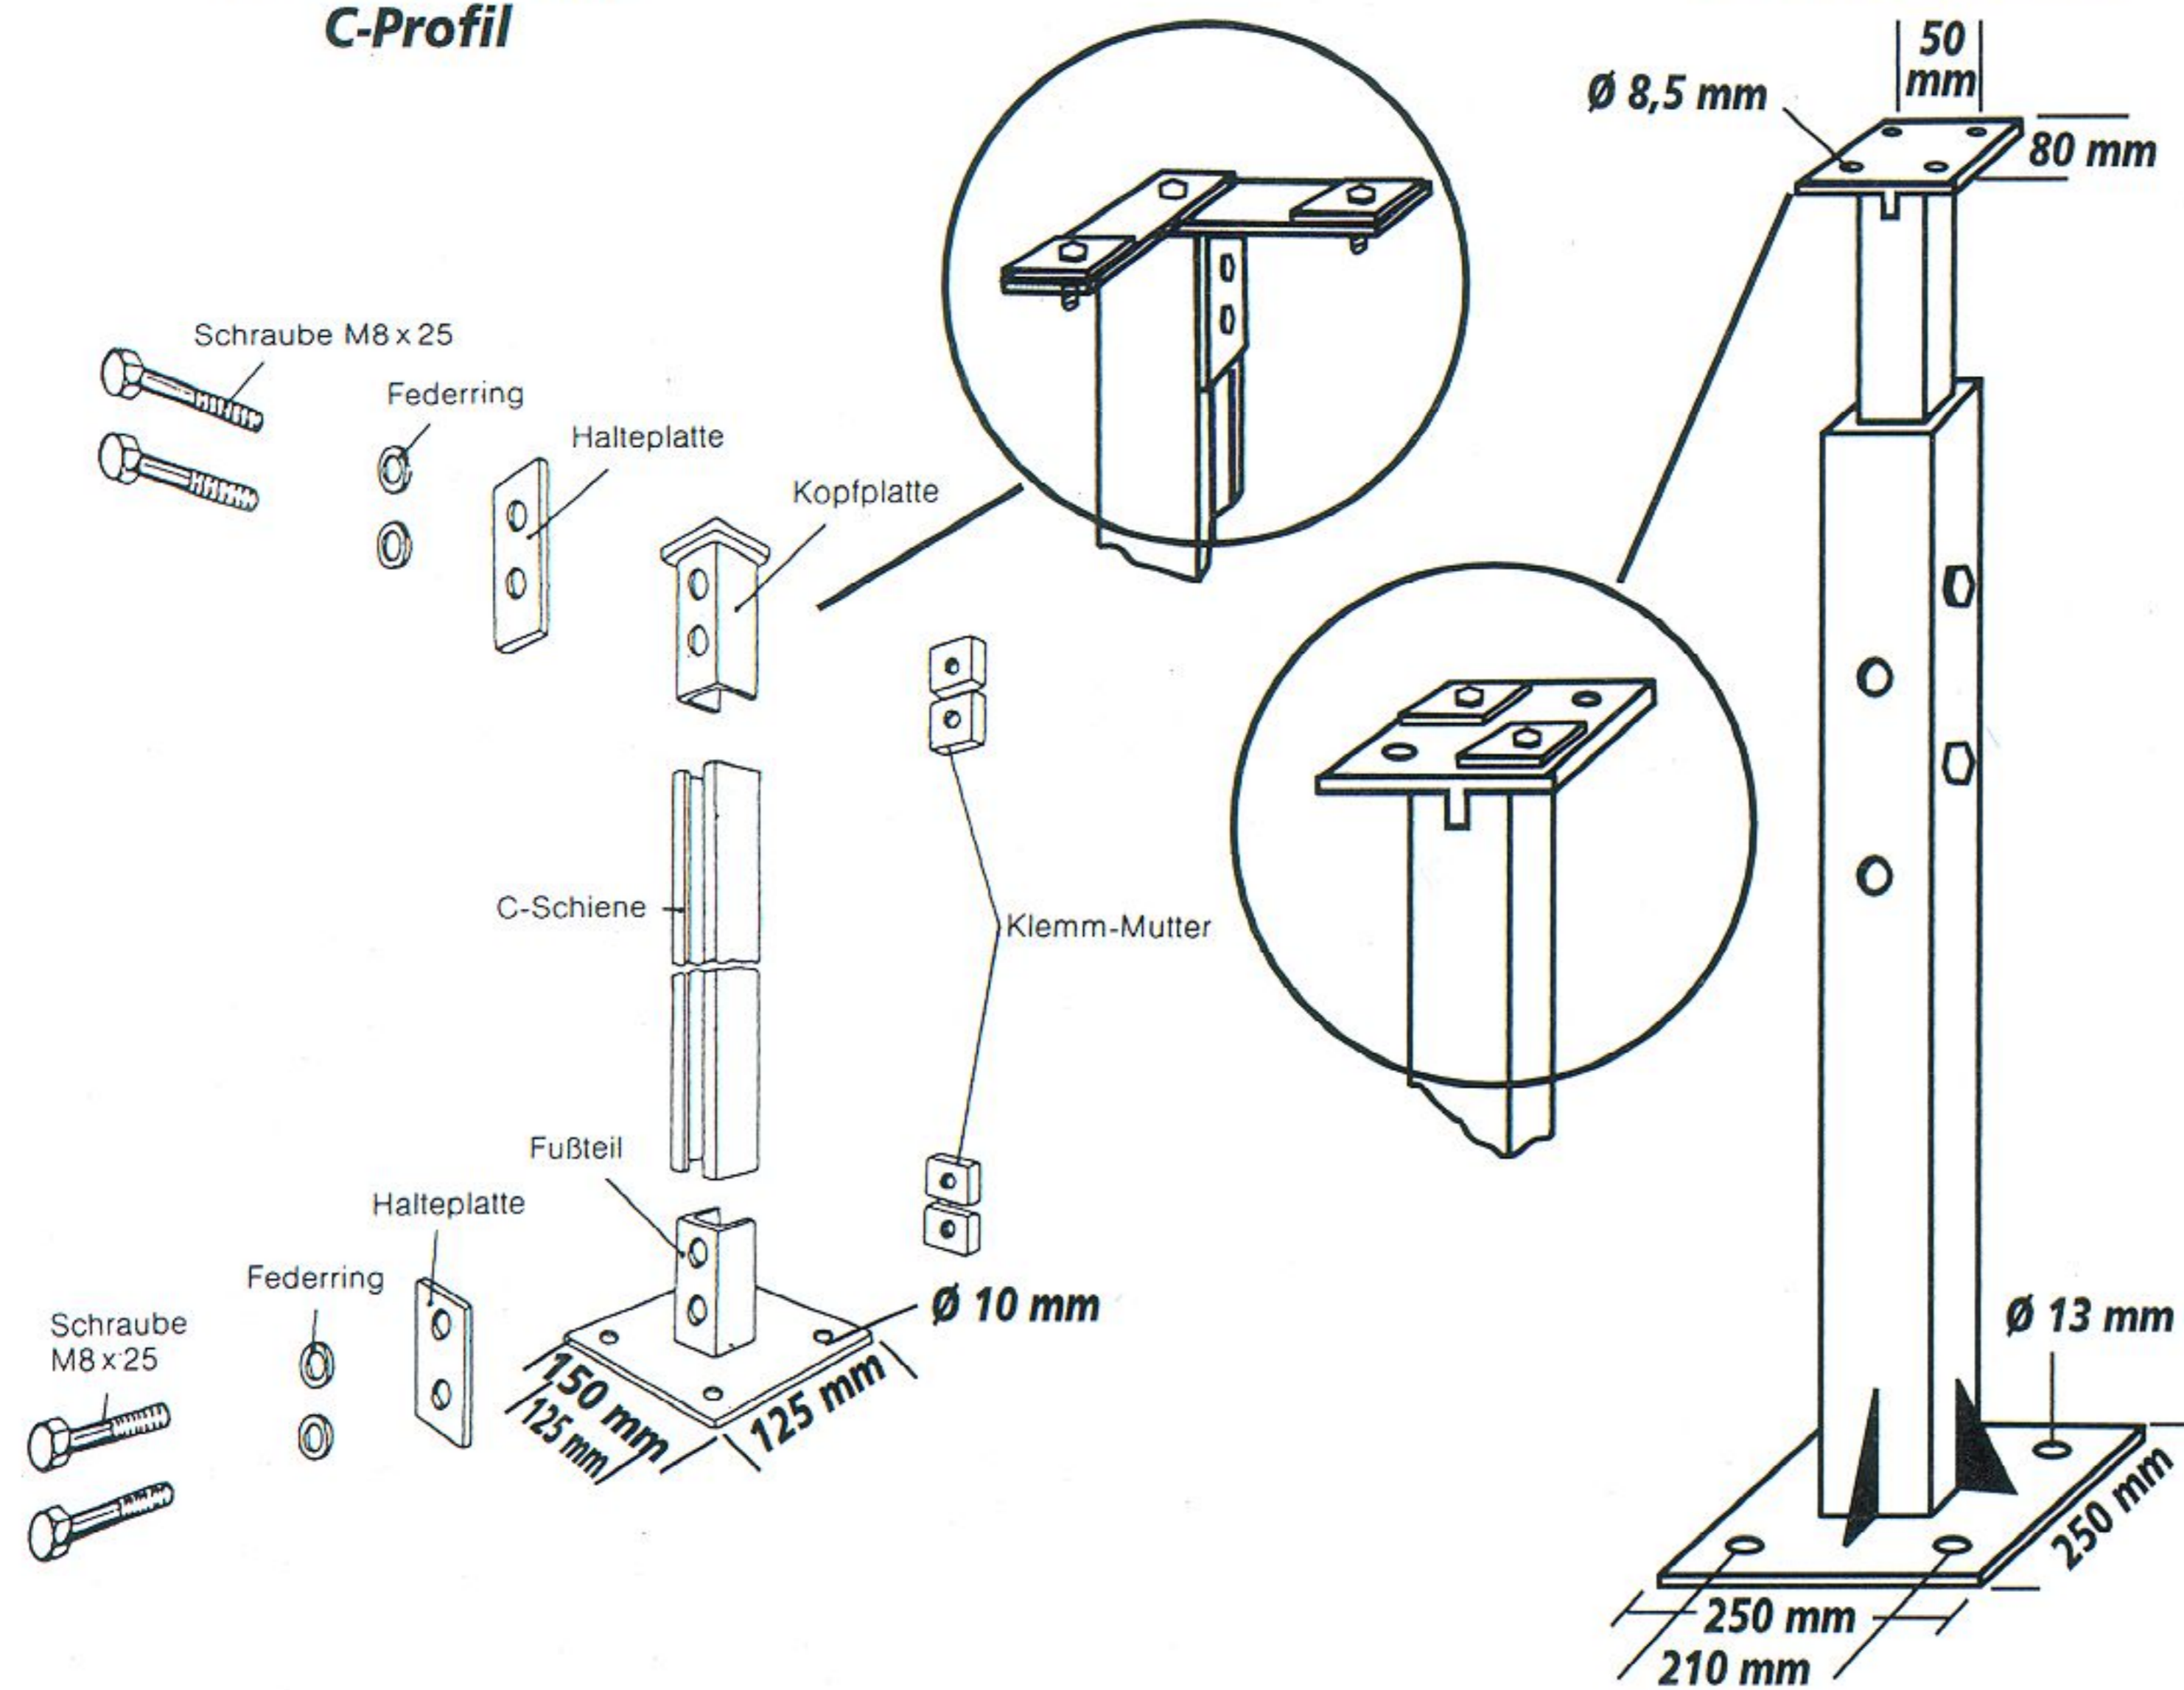

Montagesystem für Vorhänge Assembly for Curtains

Vorhangsystem Assembly for Curtains

Ständer stands

40 x 40 x 2,5 mm

C-Profil

Ständer stands

60 x 60 x 2,5 mm

Vorhangaufhängung Curtain section suspension

mit PA-Haken am C-Profil
with PA-hooks and C-rail

Ständerkopf für Vorhänge

Stand corner connection curtain

(Einzelteile - piece parts)

Ständerkopf für Vorhänge

Stand C-rail fixing for curtains

mit C-Schiene montiert