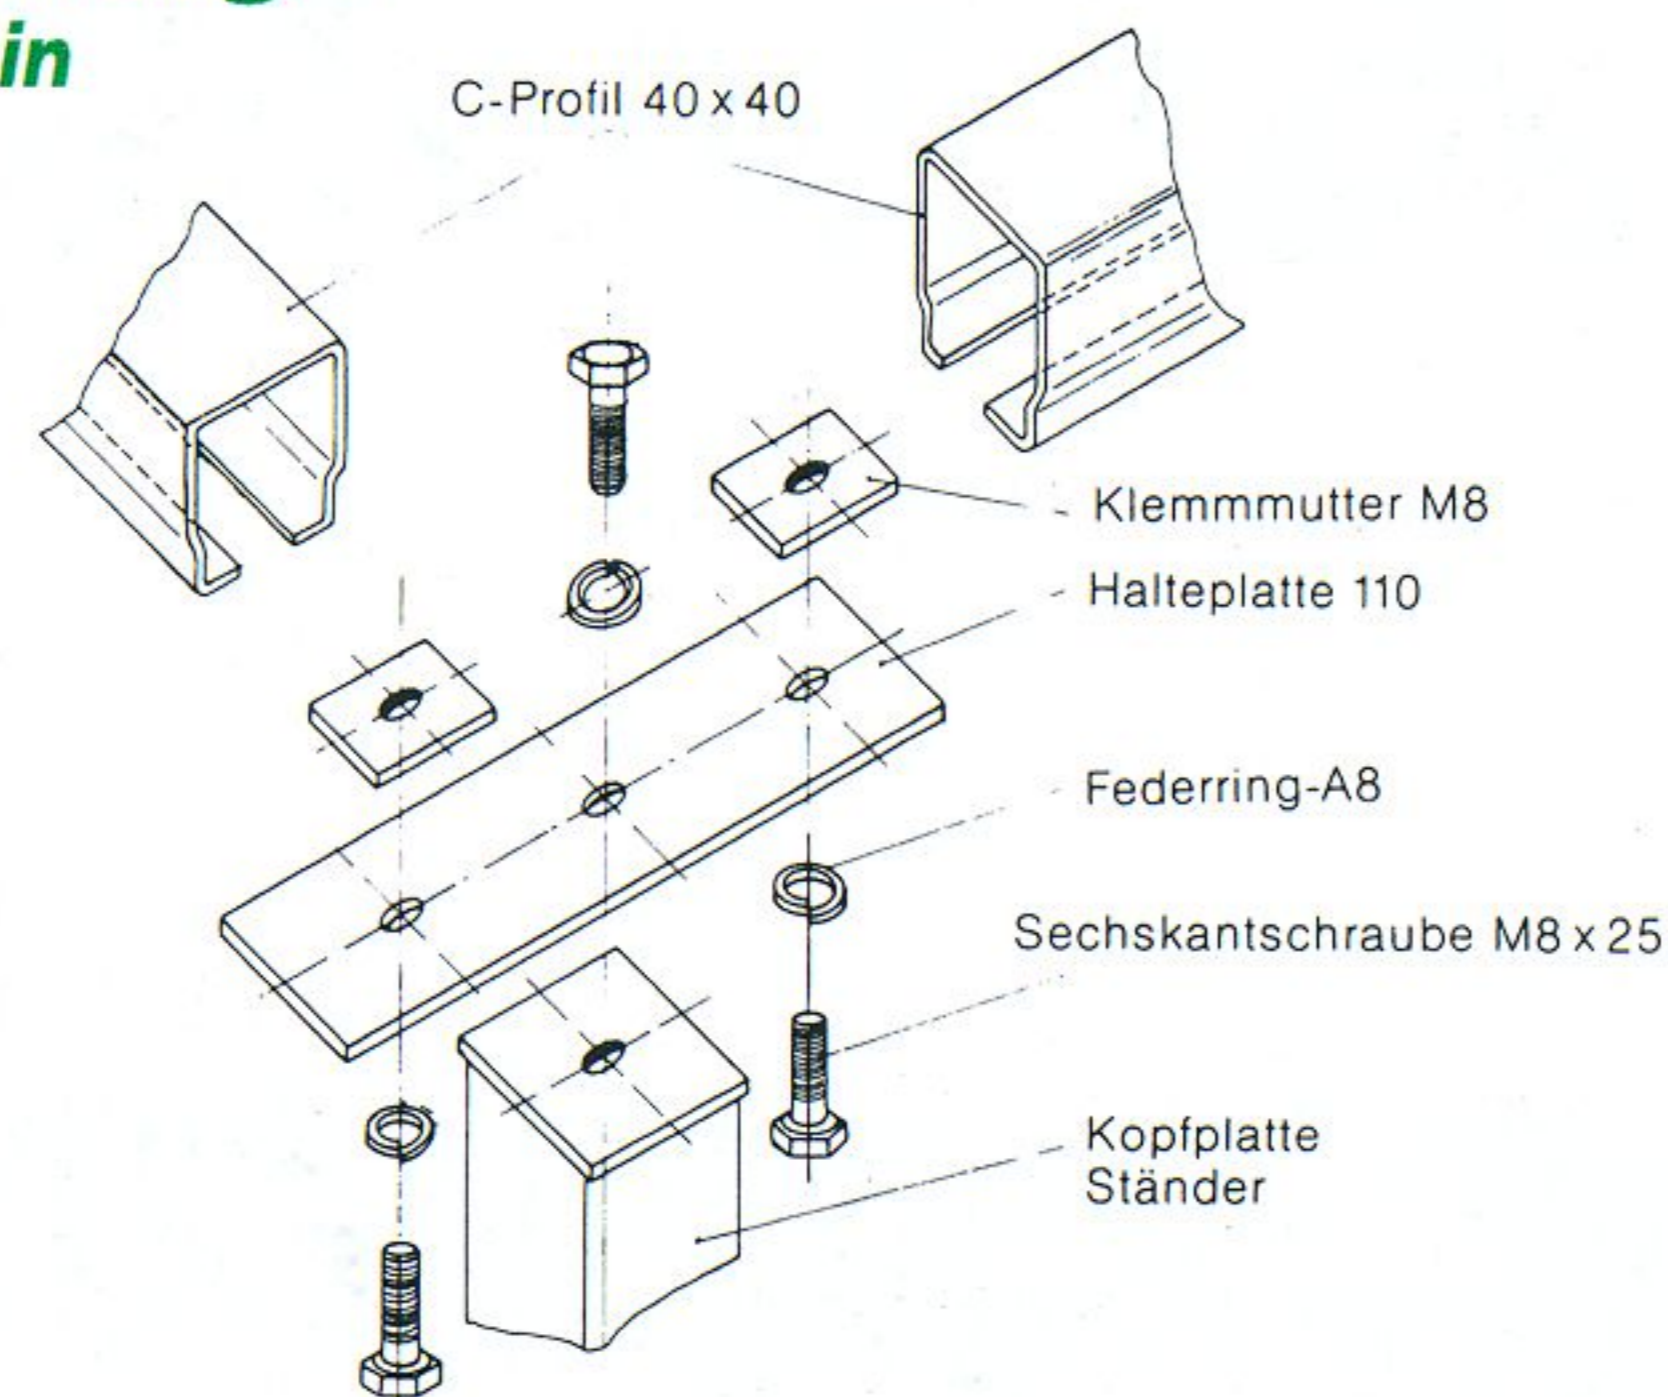

Montagesystem für Vorhänge Assembly for Curtains

Vorhangsystem Assembly for Curtains

Ständer stands

40 x 40 x 2,5 mm

C-Profil

Ständer stands

60 x 60 x 2,5 mm

Vorhangaufhängung Curtain section suspension

mit PA-Haken am C-Profil
with PA-hooks and C-rail

Ständerkopf für Vorhänge

Stand corner connection curtain

(Einzelteile - piece parts)

Ständerkopf für Vorhänge

Stand C-rail fixing for curtains

mit C-Schiene montiert